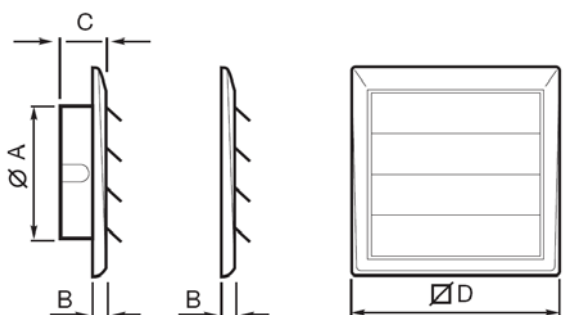

## GRAVITAČNÁ MRIEŽKA GGR 100, 120/125, 150/160, 200, 250, 315

### POPIS

Gravitačná mriežka je určená pre inštaláciu na vertikálnu stenu do vonkajšieho prostredia pre všetky ventilátory. Zabraňuje spätnému prúdeniu vzduchu a iných pevných častí z vonkajšej strany. Lamely sú tvarované tak, aby nedošlo k ich vzájomnému blokovaniu. Mriežka je vyrobená z anti UV-ABS umelej hmoty s bielym ochranným náterom.

### ROZMERY

Model GGR	ØA (mm)	B (mm)	C (mm)	ØD (mm)	Počet lamiel
100	99	8	28	140	5
120/125	119	8	28	160	5
150/160	155	8	28	198	6
200	-	14	-	254	7
250	-	14	-	299	8
315	-	14	-	391	8

### INŠTALÁCIA

Model	C (mm)	D (mm)	E (mm)
100	104	102	50
120/125	125	121	59
150/160	162	159	78
200	184	172	90
250	220	214	112
315	293	279	149

Zmena obrázkov a údajov je vyhradená.