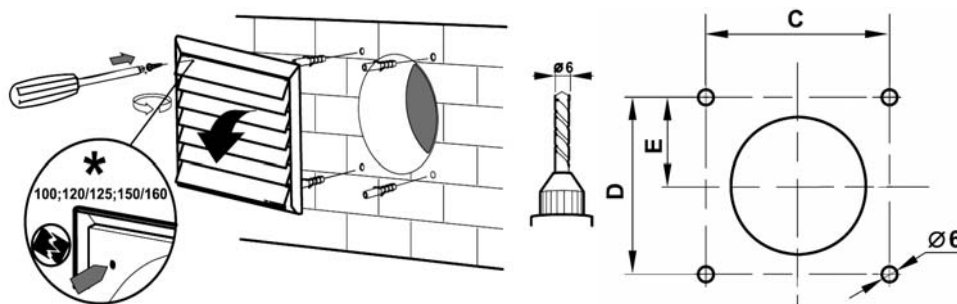

## GRAVITAČNÁ MRIEŽKA GGR 100, 120/125, 150/160, 200, 250, 315

### POPIS

Gravitačná mriežka je určená pre inštaláciu na vertikálnu stenu do vonkajšieho prostredia pre všetky ventilátory. Zabraňuje spätnému prúdeniu vzduchu a iných pevných častí z vonkajšej strany. Lamely sú tvarované tak, aby nedošlo k ich vzájomnému blokovaniu. Mriežka je vyrobená z anti UV-ABS umelej hmoty s bielym ochranným náterom.

### ROZMERY

Model GGR	ØA (mm)	B (mm)	C (mm)	ØD (mm)	Počet lamiel
100	99	8	28	140	5
120/125	119	8	28	160	5
150/160	155	8	28	198	6
200	-	14	-	254	7
250	-	14	-	299	8
315	-	14	-	391	8

### INŠTALÁCIA

Model	C (mm)	D (mm)	E (mm)
100	104	102	50
120/125	125	121	59
150/160	162	159	78
200	184	172	90
250	220	214	112
315	293	279	149

Zmena obrázkov a údajov je vyhradená.