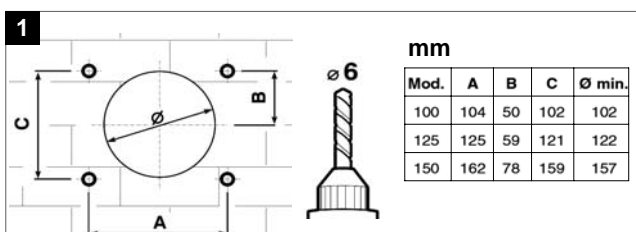

PEVNÁ MRIEŽKA FG 100, 125, 150

POPIS

Mriežka je určená pre montáž na začiatok alebo koniec ventilačného potrubia. Je vyrobená z anti UV-ABS umelej hmoty s bielym ochranným náterom. Hmotnosť mriežky je 0,1 kg.

ROZMERY

Model	Ø A (mm)	B (mm)	C (mm)	ØD (mm)
FG 100	99	8	28	140
FG 125	119	8	28	160
FG 150	155	8	28	198

INŠTALÁCIA

Zmena obrázkov a údajov je vyhradená.