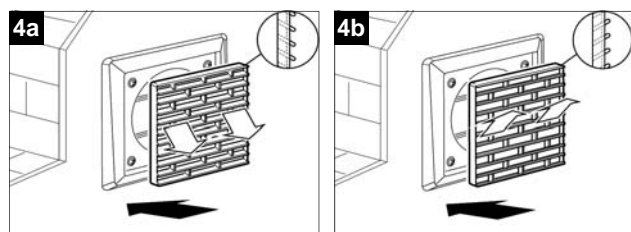

PEVNÁ MRIEŽKA FG 100, 125, 150

POPIS

Mriežka je určená pre montáž na začiatok alebo koniec ventilačného potrubia. Je vyrobená z anti UV-ABS umelej hmoty s bielym ochranným náterom. Hmotnosť mriežky je 0,1 kg.

ROZMERY

Model	Ø A (mm)	B (mm)	C (mm)	ØD (mm)
FG 100	99	8	28	140
FG 125	119	8	28	160
FG 150	155	8	28	198

INŠTALÁCIA

Zmena obrázkov a údajov je vyhradená.