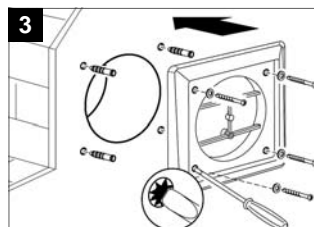

PEVNÁ MRIEŽKA FG 100, 125, 150

POPIS

Mriežka je určená pre montáž na začiatok alebo koniec ventilačného potrubia. Je vyrobená z anti UV-ABS umelej hmoty s bielym ochranným náterom. Hmotnosť mriežky je 0,1 kg.

ROZMERY

Model	Ø A (mm)	B (mm)	C (mm)	ØD (mm)
FG 100	99	8	28	140
FG 125	119	8	28	160
FG 150	155	8	28	198

INŠTALÁCIA

Zmena obrázkov a údajov je vyhradená.