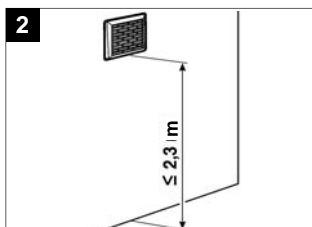

PEVNÁ MRIEŽKA FG 100, 125, 150

POPIS

Mriežka je určená pre montáž na začiatok alebo koniec ventilačného potrubia. Je vyrobená z anti UV-ABS umelej hmoty s bielym ochranným náterom. Hmotnosť mriežky je 0,1 kg.

ROZMERY

Model	Ø A (mm)	B (mm)	C (mm)	ØD (mm)
FG 100	99	8	28	140
FG 125	119	8	28	160
FG 150	155	8	28	198

INŠTALÁCIA

Zmena obrázkov a údajov je vyhradená.