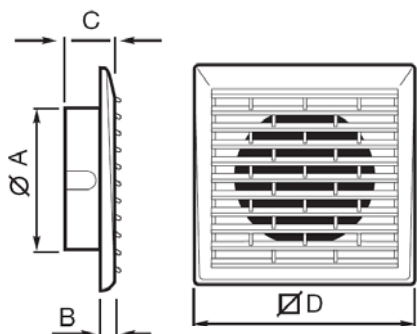

PEVNÁ MRIEŽKA FG 100, 125, 150

POPIS

Mriežka je určená pre montáž na začiatok alebo koniec ventilačného potrubia. Je vyrobená z anti UV-ABS umelej hmoty s bielym ochranným náterom. Hmotnosť mriežky je 0,1 kg.

ROZMERY

Model	Ø A (mm)	B (mm)	C (mm)	ØD (mm)
FG 100	99	8	28	140
FG 125	119	8	28	160
FG 150	155	8	28	198

INŠTALÁCIA

Zmena obrázkov a údajov je vyhradená.