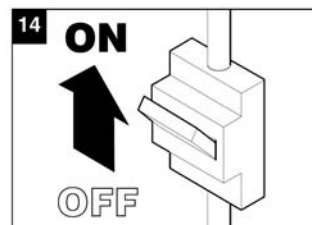

Dodržiavanie nasledujúcich pokynov zabráni poškodeniu výrobku.

- Zariadenie žiadnym spôsobom neupravujte.
- Zariadenie nevystavujte nepriaznivým vplyvom počasia (dážď, slnko atď.)
- Nekladte na zariadenie ťažké predmety.
- Zariadenie pravidelne kontrolujte. V prípade zistenia poruchy zariadenie nepoužívajte a ihneď sa obráťte na autorizované servisné stredisko Vortice. Ak je nutná oprava, vyžadujte len originálne náhradné diely Vortice.
- Ak zariadenie spadne alebo bolo vystavené silnému úderu, nechajte ho skontrolovať v autorizovanom servisnom stredisku Vortice.
- Montáž zariadenia smie prevádzať len kvalifikovaná osoba.
- Zariadenie sa nemusí uzemňovať, má dvojitú izoláciu.
- Elektrická sieť, ku ktorej je zariadenie pripojené, musí byť v súlade s platnými predpismi.
- Elektrická sieť resp. zástrčka, na ktorú pripojíte zariadenie, musí byť dimenzovaná na maximálny výkon zariadenia.
- K montáži je potrebný viacpólový vypínač so vzdialenosťou medzi kontaktmi aspoň 3 mm.
- Hlavný vypínač zariadenia vypnite:
 - a) ak zistíte poruchu chodu zariadenia,
 - b) ak sa rozhodnete zariadenie vyčistiť,
 - c) ak sa rozhodnete zariadenie nepoužívať počas dlhšej doby.
- Maximálna záťaž: 0,5A

MONTÁŽ

Údaje elektrickej siete sa musia zhodovať s údajmi, ktoré sú uvedené na štítku (A).

ÚDRŽBA

Predajca

Ochrana životného prostredia

Európska smernica 2002/96/EU stanovuje:

Symbol preškrtnutého odpadkového koša v užívateľskom návode, alebo na balení výrobku znamená, že daný produkt nesmie byť likvidovaný spolu s komunálnym odpadom.