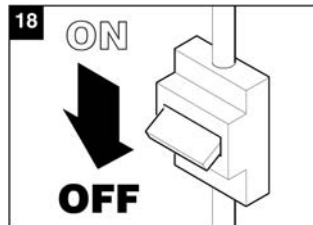

MONTÁŽ

Údaje elektrickej siete sa musia zhodovať s údajmi, ktoré sú uvedené na štítku (A).

ÚDRŽBA

Predajca

Ochrana životného prostredia

Európska smernica 2002/96/EU stanovuje:

Symbol preškrtnutého odpadkového koša v užívateľskom návode, alebo na balení výrobku znamená, že daný produkt nesmie byť likvidovaný spolu s komunálnym odpadom.