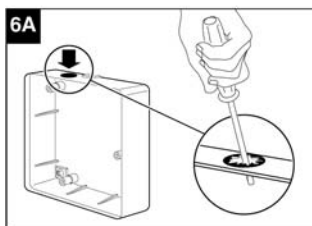

Dodržiavanie nasledujúcich pokynov zabráni poškodeniu výrobku.

- Zariadenie žiadnym spôsobom neupravujte.
- Zariadenie nevystavujte nepriaznivým vplyvom počasia (dážď, slnko atď.)
- Nekladte na zariadenie ťažké predmety.
- Zariadenie pravidelne kontrolujte. V prípade zistenia poruchy zariadenie nepoužívajte a ihneď sa obráťte na autorizované servisné stredisko Vortice. Ak je nutná oprava, vyžadujte len originálne náhradné diely Vortice.
- Ak zariadenie spadne alebo bolo vystavené silnému úderu, nechajte ho skontrolovať v autorizovanom servisnom stredisku Vortice.
- Montáž zariadenia smie prevádzať len kvalifikovaná osoba.
- Zariadenie sa nemusí uzemňovať, má dvojitú izoláciu.
- Elektrická sieť, ku ktorej je zariadenie pripojené, musí byť v súlade s platnými predpismi.
- Elektrická sieť resp. zástrčka, na ktorú pripojíte zariadenie, musí byť dimenzovaná na maximálny výkon zariadenia.
- K montáži je potrebný viacpólový vypínač so vzdialenosťou medzi kontaktmi aspoň 3 mm.
- Hlavný vypínač zariadenia vypnite:
 - a) ak zistíte poruchu chodu zariadenia,
 - b) ak sa rozhodnete zariadenie vyčistiť,
 - c) ak sa rozhodnete zariadenie nepoužívať počas dlhšej doby.
- Maximálna záťaž: 0,5A

MONTÁŽ

Údaje elektrickej siete sa musia zhodovať s údajmi, ktoré sú uvedené na štítku (A).

ÚDRŽBA

Predajca

Ochrana životného prostredia

Európska smernica 2002/96/EU stanovuje:

Symbol preškrtnutého odpadkového koša v užívateľskom návode, alebo na balení výrobku znamená, že daný produkt nesmie byť likvidovaný spolu s komunálnym odpadom.