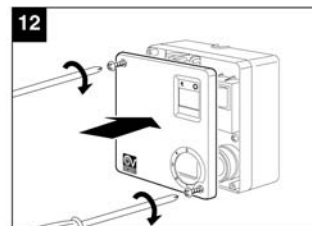

Dodržiavanie nasledujúcich pokynov zabráni poškodeniu výrobku.

- Zariadenie žiadnym spôsobom neupravujte.
- Zariadenie nevystavujte nepriaznivým vplyvom počasia (dážď, slnko atď.)
- Nekladte na zariadenie ťažké predmety.
- Zariadenie pravidelne kontrolujte. V prípade zistenia poruchy zariadenie nepoužívajte a ihneď sa obráťte na autorizované servisné stredisko Vortice. Ak je nutná oprava, vyžadujte len originálne náhradné diely Vortice.
- Ak zariadenie spadne alebo bolo vystavené silnému úderu, nechajte ho skontrolovať v autorizovanom servisnom stredisku Vortice.
- Montáž zariadenia smie prevádzať len kvalifikovaná osoba.
- Zariadenie sa nemusí uzemňovať, má dvojitú izoláciu.
- Elektrická sieť, ku ktorej je zariadenie pripojené, musí byť v súlade s platnými predpismi.
- Elektrická sieť resp. zástrčka, na ktorú pripojíte zariadenie, musí byť dimenzovaná na maximálny výkon zariadenia.
- K montáži je potrebný viacpólový vypínač so vzdialenosťou medzi kontaktmi aspoň 3 mm.
- Hlavný vypínač zariadenia vypnite:
 - a) ak zistíte poruchu chodu zariadenia,
 - b) ak sa rozhodnete zariadenie vyčistiť,
 - c) ak sa rozhodnete zariadenie nepoužívať počas dlhšej doby.
- Maximálna záťaž: 0,5A

MONTÁŽ

Údaje elektrickej siete sa musia zhodovať s údajmi, ktoré sú uvedené na štítku (A).

ÚDRŽBA

Predajca

Ochrana životného prostredia

Európska smernica 2002/96/EU stanovuje:

Symbol preškrtnutého odpadkového koša v užívateľskom návode, alebo na balení výrobku znamená, že daný produkt nesmie byť likvidovaný spolu s komunálnym odpadom.