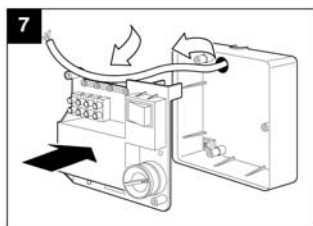

Dodržiavanie nasledujúcich pokynov zabráni poškodeniu výrobku.

- Zariadenie žiadnym spôsobom neupravujte.
- Zariadenie nevystavujte nepriaznivým vplyvom počasia (dážď, slnko atď.)
- Nekladte na zariadenie ťažké predmety.
- Zariadenie pravidelne kontrolujte. V prípade zistenia poruchy zariadenie nepoužívajte a ihneď sa obráťte na autorizované servisné stredisko Vortice. Ak je nutná oprava, vyžadujte len originálne náhradné diely Vortice.
- Ak zariadenie spadne alebo bolo vystavené silnému úderu, nechajte ho skontrolovať v autorizovanom servisnom stredisku Vortice.
- Montáž zariadenia smie prevádzať len kvalifikovaná osoba.
- Zariadenie sa nemusí uzemňovať, má dvojitú izoláciu.
- Elektrická sieť, ku ktorej je zariadenie pripojené, musí byť v súlade s platnými predpismi.
- Elektrická sieť resp. zástrčka, na ktorú pripojíte zariadenie, musí byť dimenzovaná na maximálny výkon zariadenia.
- K montáži je potrebný viacpólový vypínač so vzdialenosťou medzi kontaktmi aspoň 3 mm.
- Hlavný vypínač zariadenia vypnite:
 - a) ak zistíte poruchu chodu zariadenia,
 - b) ak sa rozhodnete zariadenie vyčistiť,
 - c) ak sa rozhodnete zariadenie nepoužívať počas dlhšej doby.
- Maximálna záťaž: 0,5A

MONTÁŽ

Údaje elektrickej siete sa musia zhodovať s údajmi, ktoré sú uvedené na štítku (A).

ÚDRŽBA

Predajca

Ochrana životného prostredia

Európska smernica 2002/96/EU stanovuje:

Symbol preškrtnutého odpadkového koša v užívateľskom návode, alebo na balení výrobku znamená, že daný produkt nesmie byť likvidovaný spolu s komunálnym odpadom.