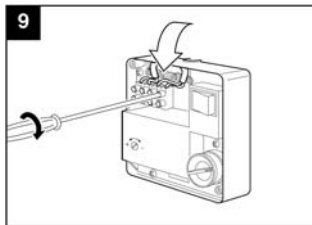

Dodržiavanie nasledujúcich pokynov zabráni poškodeniu výrobku.

- Zariadenie žiadnym spôsobom neupravujte.
- Zariadenie nevystavujte nepriaznivým vplyvom počasia (dážď, slnko atď.)
- Nekladte na zariadenie ťažké predmety.
- Zariadenie pravidelne kontrolujte. V prípade zistenia poruchy zariadenie nepoužívajte a ihneď sa obráťte na autorizované servisné stredisko Vortice. Ak je nutná oprava, vyžadujte len originálne náhradné diely Vortice.
- Ak zariadenie spadne alebo bolo vystavené silnému úderu, nechajte ho skontrolovať v autorizovanom servisnom stredisku Vortice.
- Montáž zariadenia smie prevádzať len kvalifikovaná osoba.
- Zariadenie sa nemusí uzemňovať, má dvojitú izoláciu.
- Elektrická sieť, ku ktorej je zariadenie pripojené, musí byť v súlade s platnými predpismi.
- Elektrická sieť resp. zástrčka, na ktorú pripojíte zariadenie, musí byť dimenzovaná na maximálny výkon zariadenia.
- K montáži je potrebný viacpólový vypínač so vzdialenosťou medzi kontaktmi aspoň 3 mm.
- Hlavný vypínač zariadenia vypnite:
 - a) ak zistíte poruchu chodu zariadenia,
 - b) ak sa rozhodnete zariadenie vyčistiť,
 - c) ak sa rozhodnete zariadenie nepoužívať počas dlhšej doby.
- Maximálna záťaž: 0,5A

MONTÁŽ

Údaje elektrickej siete sa musia zhodovať s údajmi, ktoré sú uvedené na štítku (A).

ÚDRŽBA

Predajca

Ochrana životného prostredia

Európska smernica 2002/96/EU stanovuje:

Symbol preškrtnutého odpadkového koša v užívateľskom návode, alebo na balení výrobku znamená, že daný produkt nesmie byť likvidovaný spolu s komunálnym odpadom.