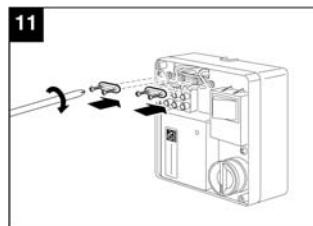

Dodržiavanie nasledujúcich pokynov zabráni poškodeniu výrobku.

- Zariadenie žiadnym spôsobom neupravujte.
- Zariadenie nevystavujte nepriaznivým vplyvom počasia (dážď, slnko atď.)
- Nekladte na zariadenie ťažké predmety.
- Zariadenie pravidelne kontrolujte. V prípade zistenia poruchy zariadenie nepoužívajte a ihneď sa obráťte na autorizované servisné stredisko Vortice. Ak je nutná oprava, vyžadujte len originálne náhradné diely Vortice.
- Ak zariadenie spadne alebo bolo vystavené silnému úderu, nechajte ho skontrolovať v autorizovanom servisnom stredisku Vortice.
- Montáž zariadenia smie prevádzať len kvalifikovaná osoba.
- Zariadenie sa nemusí uzemňovať, má dvojitú izoláciu.
- Elektrická sieť, ku ktorej je zariadenie pripojené, musí byť v súlade s platnými predpismi.
- Elektrická sieť resp. zástrčka, na ktorú pripojíte zariadenie, musí byť dimenzovaná na maximálny výkon zariadenia.
- K montáži je potrebný viacpólový vypínač so vzdialenosťou medzi kontaktmi aspoň 3 mm.
- Hlavný vypínač zariadenia vypnite:
 - a) ak zistíte poruchu chodu zariadenia,
 - b) ak sa rozhodnete zariadenie vyčistiť,
 - c) ak sa rozhodnete zariadenie nepoužívať počas dlhšej doby.
- Maximálna záťaž: 0,5A

MONTÁŽ

Údaje elektrickej siete sa musia zhodovať s údajmi, ktoré sú uvedené na štítku (A).

ÚDRŽBA

Predajca

Ochrana životného prostredia

Európska smernica 2002/96/EU stanovuje:

Symbol preškrtnutého odpadkového koša v užívateľskom návode, alebo na balení výrobku znamená, že daný produkt nesmie byť likvidovaný spolu s komunálnym odpadom.