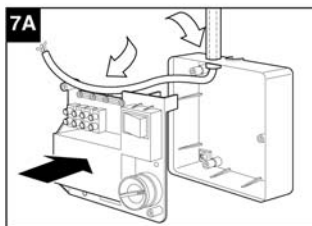

Dodržiavanie nasledujúcich pokynov zabráni poškodeniu výrobku.

- Zariadenie žiadnym spôsobom neupravujte.
- Zariadenie nevystavujte nepriaznivým vplyvom počasia (dážď, slnko atď.)
- Nekladte na zariadenie ťažké predmety.
- Zariadenie pravidelne kontrolujte. V prípade zistenia poruchy zariadenie nepoužívajte a ihneď sa obráťte na autorizované servisné stredisko Vortice. Ak je nutná oprava, vyžadujte len originálne náhradné diely Vortice.
- Ak zariadenie spadne alebo bolo vystavené silnému úderu, nechajte ho skontrolovať v autorizovanom servisnom stredisku Vortice.
- Montáž zariadenia smie prevádzať len kvalifikovaná osoba.
- Zariadenie sa nemusí uzemňovať, má dvojitú izoláciu.
- Elektrická sieť, ku ktorej je zariadenie pripojené, musí byť v súlade s platnými predpismi.
- Elektrická sieť resp. zástrčka, na ktorú pripojíte zariadenie, musí byť dimenzovaná na maximálny výkon zariadenia.
- K montáži je potrebný viacpólový vypínač so vzdialenosťou medzi kontaktmi aspoň 3 mm.
- Hlavný vypínač zariadenia vypnite:
 - a) ak zistíte poruchu chodu zariadenia,
 - b) ak sa rozhodnete zariadenie vyčistiť,
 - c) ak sa rozhodnete zariadenie nepoužívať počas dlhšej doby.
- Maximálna záťaž: 0,5A

MONTÁŽ

Údaje elektrickej siete sa musia zhodovať s údajmi, ktoré sú uvedené na štítku (A).

ÚDRŽBA

Predajca

Ochrana životného prostredia

Európska smernica 2002/96/EU stanovuje:

Symbol preškrtnutého odpadkového koša v užívateľskom návode, alebo na balení výrobku znamená, že daný produkt nesmie byť likvidovaný spolu s komunálnym odpadom.