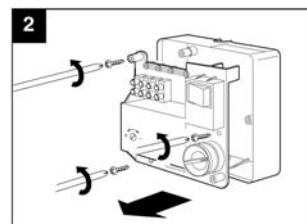

POPIS

Pred montážou a pripojením výrobku si pozorne prečítajte tieto pokyny. Firma Vortice odmieta akúkoľvek zodpovednosť za prípadné zranenia osôb alebo škody na majetku spôsobené nedodržaním pokynov, uvedených v tomto návode. Dodržiavaním pokynov zabezpečíte dlhodobú životnosť výrobku a jeho elektrickú a mechanickú spoľahlivosť. Návod si starostlivo uchovajte.

Zariadenie, ktoré ste si zakúpili, je výrobok firmy Vortice špičkovej technológie. Tento nereverzibilný regulátor otáčok s 5-stupňovou reguláciou je určený pre ventilátory do domácností a komerčných priestorov. Nie je vhodný pre modely s automatickou mriežkou, časovým dobehom alebo s lankovým ovládaním. Možnosť použitia sady pre zapustenú montáž.

UPOZORNENIE

Dodržiavanie nasledujúcich pokynov zabráni zraneniu užívateľa.

- Tento výrobok nepoužívajte na iné účely, ako sú uvedené v tomto návode.
- Po rozbalení zariadenie skontrolujte, či nie je poškodené: v prípade pochybností sa ihneď obráťte na autorizované servisné stredisko Vortice. Baliaci materiál (plastové sáčky, polystyrénové peny, skrutky a pod.) uschovajte mimo dosahu detí.
- Používanie akéhokoľvek elektrického spotrebiča zahŕňa dodržiavanie niekoľkých základných pravidiel:
  - nedotýkajte sa zariadenia mokrými alebo vlhkými rukami
  - neobsluhujte zariadenie, keď ste bosý
  - zariadenie nesmú obsluhovať neplnoleté osoby
- Ak sa rozhodnete zariadenie dlhšiu dobu nepoužívať, odpojte ho od elektrickej siete a uložte mimo dosahu detí.
- Nepoužívajte zariadenie v prostredí s horľavými látkami alebo výparmi ako alkohol, pesticídy atď.

Dodržiavanie nasledujúcich pokynov zabráni poškodeniu výrobku.