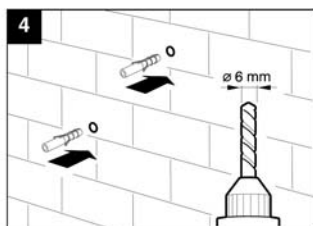

Dodržiavanie nasledujúcich pokynov zabráni poškodeniu výrobku.

- Zariadenie žiadnym spôsobom neupravujte.
- Zariadenie nevystavujte nepriaznivým vplyvom počasia (dážď, slnko atď.)
- Nekladte na zariadenie ťažké predmety.
- Zariadenie pravidelne kontrolujte. V prípade zistenia poruchy zariadenie nepoužívajte a ihneď sa obráťte na autorizované servisné stredisko Vortice. Ak je nutná oprava, vyžadujte len originálne náhradné diely Vortice.
- Ak zariadenie spadne alebo bolo vystavené silnému úderu, nechajte ho skontrolovať v autorizovanom servisnom stredisku Vortice.
- Montáž zariadenia smie prevádzať len kvalifikovaná osoba.
- Zariadenie sa nemusí uzemňovať, má dvojitú izoláciu.
- Elektrická sieť, ku ktorej je zariadenie pripojené, musí byť v súlade s platnými predpismi.
- Elektrická sieť resp. zástrčka, na ktorú pripojíte zariadenie, musí byť dimenzovaná na maximálny výkon zariadenia.
- K montáži je potrebný viacpólový vypínač so vzdialenosťou medzi kontaktmi aspoň 3 mm.
- Hlavný vypínač zariadenia vypnite:
 - a) ak zistíte poruchu chodu zariadenia,
 - b) ak sa rozhodnete zariadenie vyčistiť,
 - c) ak sa rozhodnete zariadenie nepoužívať počas dlhšej doby.
- Maximálna záťaž: 0,5A

MONTÁŽ

Údaje elektrickej siete sa musia zhodovať s údajmi, ktoré sú uvedené na štítku (A).

ÚDRŽBA

Predajca

Ochrana životného prostredia

Európska smernica 2002/96/EU stanovuje:

Symbol preškrtnutého odpadkového koša v užívateľskom návode, alebo na balení výrobku znamená, že daný produkt nesmie byť likvidovaný spolu s komunálnym odpadom.