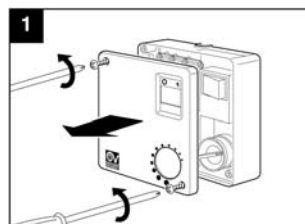

POPIS

Pred montážou a pripojením výrobku si pozorne prečítajte tieto pokyny. Firma Vortice odmieta akúkoľvek zodpovednosť za prípadné zranenia osôb alebo škody na majetku spôsobené nedodržaním pokynov, uvedených v tomto návode. Dodržiavaním pokynov zabezpečíte dlhodobú životnosť výrobku a jeho elektrickú a mechanickú spoľahlivosť. Návod si starostlivo uchovajte.

Zariadenie, ktoré ste si zakúpili, je výrobok firmy Vortice špičkovej technológie. Tento nereverzibilný regulátor otáčok s 5-stupňovou reguláciou je určený pre ventilátory do domácností a komerčných priestorov. Nie je vhodný pre modely s automatickou mriežkou, časovým dobehom alebo s lankovým ovládaním. Možnosť použitia sady pre zapustenú montáž.

UPOZORNENIE

Dodržiavanie nasledujúcich pokynov zabráni zraneniu užívateľa.

- Tento výrobok nepoužívajte na iné účely, ako sú uvedené v tomto návode.
- Po rozbalení zariadenie skontrolujte, či nie je poškodené: v prípade pochybností sa ihneď obráťte na autorizované servisné stredisko Vortice. Baliaci materiál (plastové sáčky, polystyrénové peny, skrutky a pod.) uschovajte mimo dosahu detí.
- Používanie akéhokoľvek elektrického spotrebiča zahŕňa dodržiavanie niekoľkých základných pravidiel:
  - nedotýkajte sa zariadenia mokrými alebo vlhkými rukami
  - neobsluhujte zariadenie, keď ste bosý
  - zariadenie nesmú obsluhovať neplnoleté osoby
- Ak sa rozhodnete zariadenie dlhšiu dobu nepoužívať, odpojte ho od elektrickej siete a uložte mimo dosahu detí.
- Nepoužívajte zariadenie v prostredí s horľavými látkami alebo výparmi ako alkohol, pesticídy atď.

Dodržiavanie nasledujúcich pokynov zabráni poškodeniu výrobku.