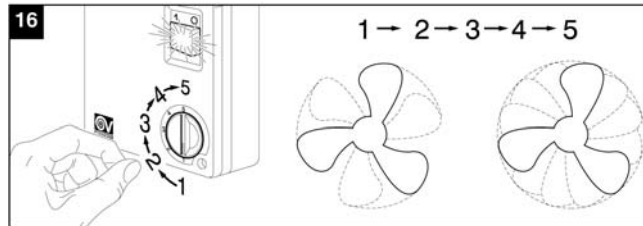

MONTÁŽ

Údaje elektrickej siete sa musia zhodovať s údajmi, ktoré sú uvedené na štítku (A).

ÚDRŽBA

Predajca

Ochrana životného prostredia

Európska smernica 2002/96/EU stanovuje:

Symbol preškrtnutého odpadkového koša v užívateľskom návode, alebo na balení výrobku znamená, že daný produkt nesmie byť likvidovaný spolu s komunálnym odpadom.