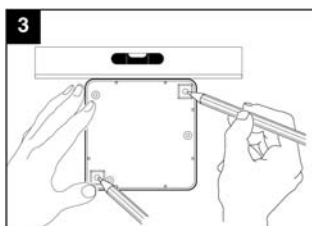

Dodržiavanie nasledujúcich pokynov zabráni poškodeniu výrobku.

- Zariadenie žiadnym spôsobom neupravujte.
- Zariadenie nevystavujte nepriaznivým vplyvom počasia (dážď, slnko atď.)
- Nekladte na zariadenie ťažké predmety.
- Zariadenie pravidelne kontrolujte. V prípade zistenia poruchy zariadenie nepoužívajte a ihneď sa obráťte na autorizované servisné stredisko Vortice. Ak je nutná oprava, vyžadujte len originálne náhradné diely Vortice.
- Ak zariadenie spadne alebo bolo vystavené silnému úderu, nechajte ho skontrolovať v autorizovanom servisnom stredisku Vortice.
- Montáž zariadenia smie prevádzať len kvalifikovaná osoba.
- Zariadenie sa nemusí uzemňovať, má dvojitú izoláciu.
- Elektrická sieť, ku ktorej je zariadenie pripojené, musí byť v súlade s platnými predpismi.
- Elektrická sieť resp. zástrčka, na ktorú pripojíte zariadenie, musí byť dimenzovaná na maximálny výkon zariadenia.
- K montáži je potrebný viacpólový vypínač so vzdialenosťou medzi kontaktmi aspoň 3 mm.
- Hlavný vypínač zariadenia vypnite:
 - a) ak zistíte poruchu chodu zariadenia,
 - b) ak sa rozhodnete zariadenie vyčistiť,
 - c) ak sa rozhodnete zariadenie nepoužívať počas dlhšej doby.
- Maximálna záťaž: 0,5A

MONTÁŽ

Údaje elektrickej siete sa musia zhodovať s údajmi, ktoré sú uvedené na štítku (A).

ÚDRŽBA

Predajca

Ochrana životného prostredia

Európska smernica 2002/96/EU stanovuje:

Symbol preškrtnutého odpadkového koša v užívateľskom návode, alebo na balení výrobku znamená, že daný produkt nesmie byť likvidovaný spolu s komunálnym odpadom.