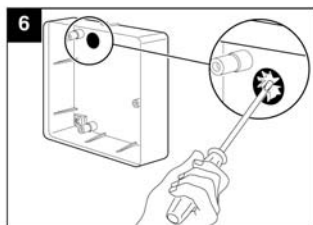

Dodržiavanie nasledujúcich pokynov zabráni poškodeniu výrobku.

- Zariadenie žiadnym spôsobom neupravujte.
- Zariadenie nevystavujte nepriaznivým vplyvom počasia (dážď, slnko atď.)
- Nekladte na zariadenie ťažké predmety.
- Zariadenie pravidelne kontrolujte. V prípade zistenia poruchy zariadenie nepoužívajte a ihneď sa obráťte na autorizované servisné stredisko Vortice. Ak je nutná oprava, vyžadujte len originálne náhradné diely Vortice.
- Ak zariadenie spadne alebo bolo vystavené silnému úderu, nechajte ho skontrolovať v autorizovanom servisnom stredisku Vortice.
- Montáž zariadenia smie prevádzať len kvalifikovaná osoba.
- Zariadenie sa nemusí uzemňovať, má dvojitú izoláciu.
- Elektrická sieť, ku ktorej je zariadenie pripojené, musí byť v súlade s platnými predpismi.
- Elektrická sieť resp. zástrčka, na ktorú pripojíte zariadenie, musí byť dimenzovaná na maximálny výkon zariadenia.
- K montáži je potrebný viacpólový vypínač so vzdialenosťou medzi kontaktmi aspoň 3 mm.
- Hlavný vypínač zariadenia vypnite:
 - a) ak zistíte poruchu chodu zariadenia,
 - b) ak sa rozhodnete zariadenie vyčistiť,
 - c) ak sa rozhodnete zariadenie nepoužívať počas dlhšej doby.
- Maximálna záťaž: 0,5A

MONTÁŽ

Údaje elektrickej siete sa musia zhodovať s údajmi, ktoré sú uvedené na štítku (A).

ÚDRŽBA

Predajca

Ochrana životného prostredia

Európska smernica 2002/96/EU stanovuje:

Symbol preškrtnutého odpadkového koša v užívateľskom návode, alebo na balení výrobku znamená, že daný produkt nesmie byť likvidovaný spolu s komunálnym odpadom.