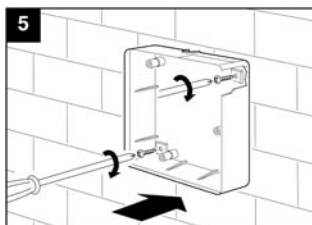

Dodržiavanie nasledujúcich pokynov zabráni poškodeniu výrobku.

- Zariadenie žiadnym spôsobom neupravujte.
- Zariadenie nevystavujte nepriaznivým vplyvom počasia (dážď, slnko atď.)
- Nekladte na zariadenie ťažké predmety.
- Zariadenie pravidelne kontrolujte. V prípade zistenia poruchy zariadenie nepoužívajte a ihneď sa obráťte na autorizované servisné stredisko Vortice. Ak je nutná oprava, vyžadujte len originálne náhradné diely Vortice.
- Ak zariadenie spadne alebo bolo vystavené silnému úderu, nechajte ho skontrolovať v autorizovanom servisnom stredisku Vortice.
- Montáž zariadenia smie prevádzať len kvalifikovaná osoba.
- Zariadenie sa nemusí uzemňovať, má dvojitú izoláciu.
- Elektrická sieť, ku ktorej je zariadenie pripojené, musí byť v súlade s platnými predpismi.
- Elektrická sieť resp. zástrčka, na ktorú pripojíte zariadenie, musí byť dimenzovaná na maximálny výkon zariadenia.
- K montáži je potrebný viacpólový vypínač so vzdialenosťou medzi kontaktmi aspoň 3 mm.
- Hlavný vypínač zariadenia vypnite:
 - a) ak zistíte poruchu chodu zariadenia,
 - b) ak sa rozhodnete zariadenie vyčistiť,
 - c) ak sa rozhodnete zariadenie nepoužívať počas dlhšej doby.
- Maximálna záťaž: 0,5A

MONTÁŽ

Údaje elektrickej siete sa musia zhodovať s údajmi, ktoré sú uvedené na štítku (A).

ÚDRŽBA

Predajca

Ochrana životného prostredia

Európska smernica 2002/96/EU stanovuje:

Symbol preškrtnutého odpadkového koša v užívateľskom návode, alebo na balení výrobku znamená, že daný produkt nesmie byť likvidovaný spolu s komunálnym odpadom.