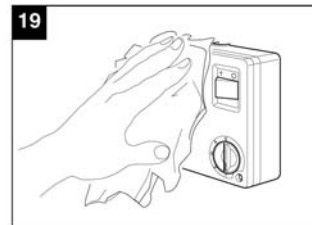

MONTÁŽ

Údaje elektrickej siete sa musia zhodovať s údajmi, ktoré sú uvedené na štítku (A).

ÚDRŽBA

Predajca

Ochrana životného prostredia

Európska smernica 2002/96/EU stanovuje:

Symbol preškrtnutého odpadkového koša v užívateľskom návode, alebo na balení výrobku znamená, že daný produkt nesmie byť likvidovaný spolu s komunálnym odpadom.