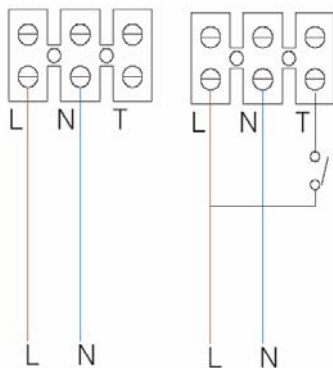

SCHÉMA ZAPOJENIA

VORT PRESS 220 HCS

A - Svorkovnica ventilátora

PUNTO M 150 AP HCS D LL

B - Dvojpolový vypínač

MICRORAPID VO
MICROSOL VO
THERMOLOGIKA
CA
TIRACAMINO
ODSÁVAČE PÁR