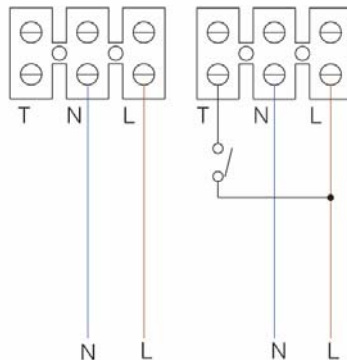

SCHÉMA ZAPOJENIA

VORT PRESS 220 HCS

A - Svorkovnica ventilátora

PUNTO M 150 AP HCS D LL

B - Dvojpolový vypínač

MICRORAPID VO
MICROSOL VO
THERMOLOGIKA
CA
TIRACAMINO
ODSÁVAČE PÁR