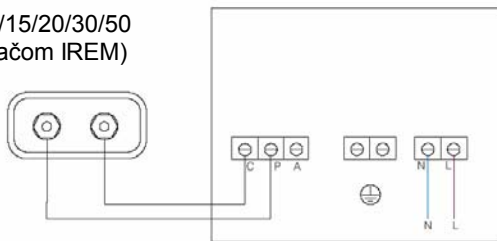

SCHÉMA ZAPOJENIA

VORTICEL E

Jednofázové (s IRM)

4-pólové

Trojfázové (s IRT)

SCHÉMA ZAPOJENIA

TORRETTE TR-E

TRM 10/15/20/30/50
(s ovládačom IRM)

TRM 70
(s ovládačom IRM)

TRM 10/15/20/30/50
(s ovládačom IREM)

TRM 70
(s ovládačom IREM)

TRT 10/15/20/30/50
(s ovládačom IRT)

TRT 70/100/150
(s ovládačom IRET 6)

SCHÉMA ZAPOJENIA

TORRETTE TR-ED

Jednofázové
(s ovládačom IRM)

Trojfázové
(s ovládačom IRT)

Trojfázové
(s ovládačom TR-CVT)