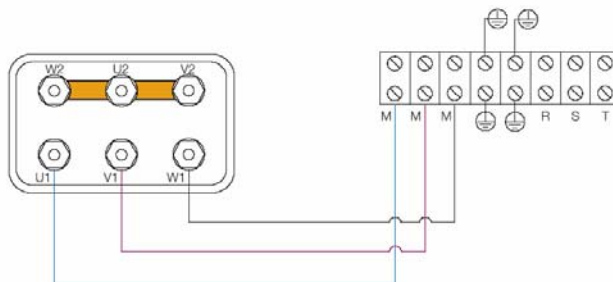

SCHÉMA ZAPOJENIA

VORTICEL E

Jednofázové (s IRM)

4-pólové

Trojfázové (s IRT)

SCHÉMA ZAPOJENIA

TORRETTE TR-E

TRM 10/15/20/30/50
(s ovládačom IRM)

TRM 70
(s ovládačom IRM)

TRM 10/15/20/30/50
(s ovládačom IREM)

TRM 70
(s ovládačom IREM)

TRT 10/15/20/30/50
(s ovládačom IRT)

TRT 70/100/150
(s ovládačom IRET 6)

SCHÉMA ZAPOJENIA

TORRETTE TR-ED

Jednofázové
(s ovládačom IRM)

Trojfázové
(s ovládačom IRT)

Trojfázové
(s ovládačom TR-CVT)