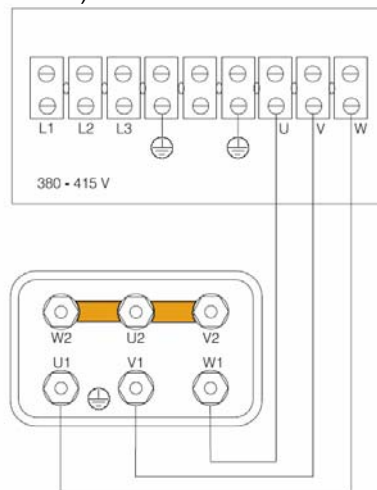

SCHÉMA ZAPOJENIA

VORTICEL E

Jednofázové (s IRM)

4-pólové

Trojfázové (s IRT)

SCHÉMA ZAPOJENIA

TORRETTE TR-E

TRM 10/15/20/30/50
(s ovládačom IRM)

TRM 70
(s ovládačom IRM)

TRM 10/15/20/30/50
(s ovládačom IREM)

TRM 70
(s ovládačom IREM)

TRT 10/15/20/30/50
(s ovládačom IRT)

TRT 70/100/150
(s ovládačom IRET 6)

SCHÉMA ZAPOJENIA

TORRETTE TR-ED

Jednofázové
(s ovládačom IRM)