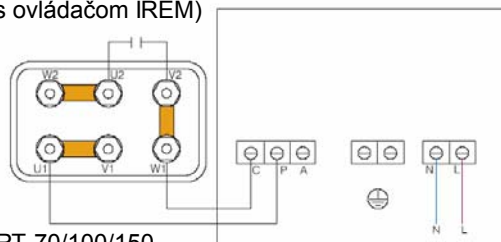

SCHÉMA ZAPOJENIA

VORTICEL E

Jednofázové (s IRM)

4-pólové

Trojfázové (s IRT)

SCHÉMA ZAPOJENIA

TORRETTE TR-E

TRM 10/15/20/30/50
(s ovládačom IRM)

TRM 70
(s ovládačom IRM)

TRM 10/15/20/30/50
(s ovládačom IREM)

TRM 70
(s ovládačom IREM)

TRT 10/15/20/30/50
(s ovládačom IRT)

TRT 70/100/150
(s ovládačom IRET 6)

SCHÉMA ZAPOJENIA

TORRETTE TR-ED

Jednofázové
(s ovládačom IRM)

Trojfázové
(s ovládačom IRT)

Trojfázové
(s ovládačom TR-CVT)