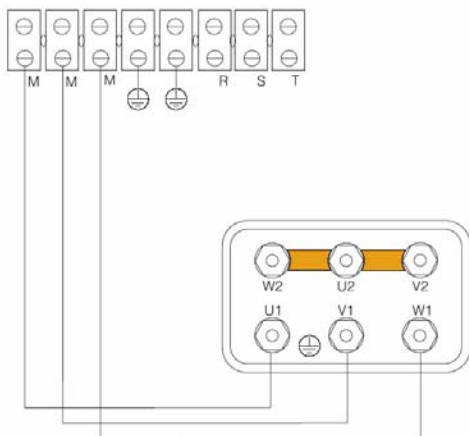

SCHÉMA ZAPOJENIA

VORTICEL E

Jednofázové (s IRM)

4-pólové

Trojfázové (s IRT)

SCHÉMA ZAPOJENIA

TORRETTE TR-E

TRM 10/15/20/30/50
(s ovládačom IRM)

TRM 70
(s ovládačom IRM)

TRM 10/15/20/30/50
(s ovládačom IREM)

TRM 70
(s ovládačom IREM)

TRT 10/15/20/30/50
(s ovládačom IRT)

TRT 70/100/150
(s ovládačom IRET 6)

SCHÉMA ZAPOJENIA

TORRETTE TR-ED

Jednofázové
(s ovládačom IRM)

Trojfázové
(s ovládačom IRT)

Trojfázové
(s ovládačom TR-CVT)