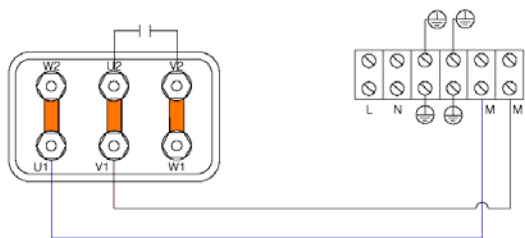

SCHÉMA ZAPOJENIA

VORTICEL E

Jednofázové (s IRM)

4-pólové

Trojfázové (s IRT)

SCHÉMA ZAPOJENIA

TORRETTE TR-E

TRM 10/15/20/30/50
(s ovládačom IRM)

TRM 70
(s ovládačom IRM)

TRM 10/15/20/30/50
(s ovládačom IREM)

TRM 70
(s ovládačom IREM)

TRT 10/15/20/30/50
(s ovládačom IRT)

TRT 70/100/150
(s ovládačom IRET 6)

SCHÉMA ZAPOJENIA

TORRETTE TR-ED

Jednofázové
(s ovládačom IRM)

Trojfázové
(s ovládačom IRT)

Trojfázové
(s ovládačom TR-CVT)