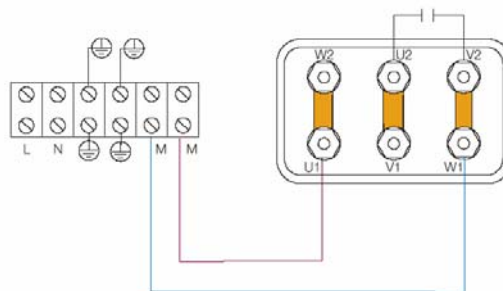

SCHÉMA ZAPOJENIA

VORTICEL E

Jednofázové (s IRM)

4-pólové

Trojfázové (s IRT)

SCHÉMA ZAPOJENIA

TORRETTE TR-E

TRM 10/15/20/30/50
(s ovládačom IRM)

TRM 70
(s ovládačom IRM)

TRM 10/15/20/30/50
(s ovládačom IREM)

TRM 70
(s ovládačom IREM)

TRT 10/15/20/30/50
(s ovládačom IRT)

TRT 70/100/150
(s ovládačom IRET 6)

SCHÉMA ZAPOJENIA

TORRETTE TR-ED

Jednofázové
(s ovládačom IRM)

Trojfázové
(s ovládačom IRT)

Trojfázové
(s ovládačom TR-CVT)