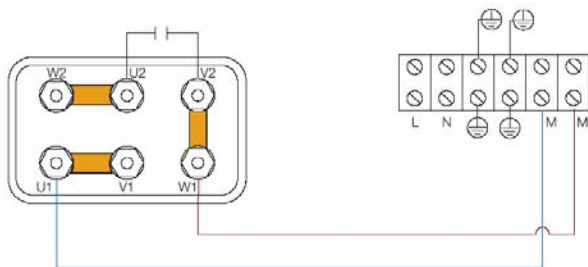

SCHÉMA ZAPOJENIA

VORTICEL E

Jednofázové (s IRM)

4-pólové

Trojfázové (s IRT)

SCHÉMA ZAPOJENIA

TORRETTE TR-E

TRM 10/15/20/30/50
(s ovládačom IRM)

TRM 70
(s ovládačom IRM)

TRM 10/15/20/30/50
(s ovládačom IREM)

TRM 70
(s ovládačom IREM)

TRT 10/15/20/30/50
(s ovládačom IRT)

TRT 70/100/150
(s ovládačom IRET 6)

SCHÉMA ZAPOJENIA

TORRETTE TR-ED

Jednofázové
(s ovládačom IRM)

Trojfázové
(s ovládačom IRT)

Trojfázové
(s ovládačom TR-CVT)