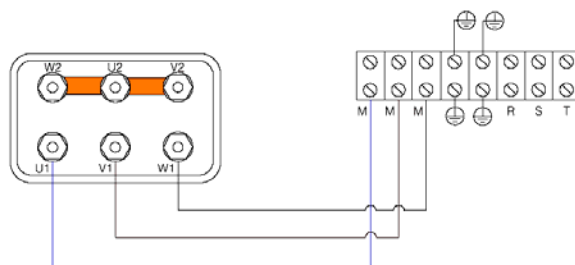

SCHÉMA ZAPOJENIA

VORTICEL E

Jednofázové (s IRM)

4-pólové

Trojfázové (s IRT)

SCHÉMA ZAPOJENIA

TORRETTE TR-E

TRM 10/15/20/30/50
(s ovládačom IRM)

TRM 70
(s ovládačom IRM)

TRM 10/15/20/30/50
(s ovládačom IREM)

TRM 70
(s ovládačom IREM)

TRT 10/15/20/30/50
(s ovládačom IRT)

TRT 70/100/150
(s ovládačom IRET 6)

SCHÉMA ZAPOJENIA

TORRETTE TR-ED

Jednofázové
(s ovládačom IRM)

Trojfázové
(s ovládačom IRT)

Trojfázové
(s ovládačom TR-CVT)