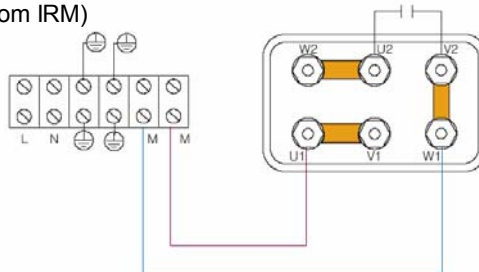

SCHÉMA ZAPOJENIA

VORTICEL E

Jednofázové (s IRM)

4-pólové

Trojfázové (s IRT)

SCHÉMA ZAPOJENIA

TORRETTE TR-E

TRM 10/15/20/30/50
(s ovládačom IRM)

TRM 70
(s ovládačom IRM)

TRM 10/15/20/30/50
(s ovládačom IREM)

TRM 70
(s ovládačom IREM)

TRT 10/15/20/30/50
(s ovládačom IRT)

TRT 70/100/150
(s ovládačom IRET 6)

SCHÉMA ZAPOJENIA

TORRETTE TR-ED

Jednofázové
(s ovládačom IRM)

Trojfázové
(s ovládačom IRT)

Trojfázové
(s ovládačom TR-CVT)