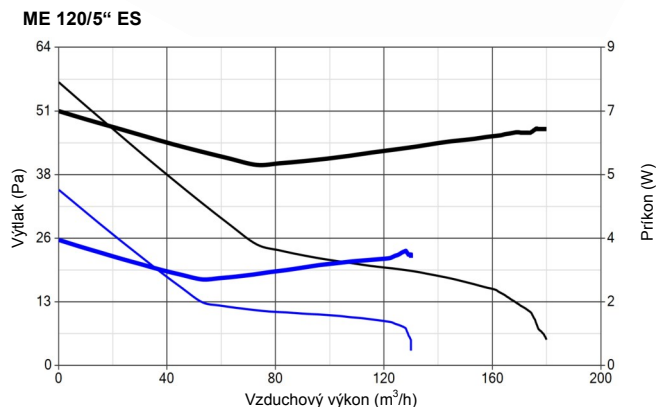

## Rozmery (mm)

	A	B	C	ØD	E	F	G	H	ØL
ME 100/4" ES	159	159	132	98	77,5	40,5	132	132	3,5
ME 120/5" ES	179	179	138	118	81	42,5	152	152	

## Tlakovo - výkonové krivky