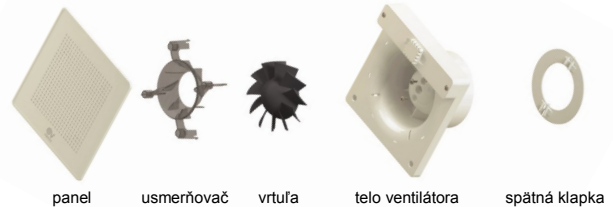

# AXIÁLNE ODSÁVACIE VENTILÁTORY PUNTO EVO ES (ME)

NÍZKOHLUČNÉ, S PRIAMYM VÝFUKOM ALEBO S VÝFUKOM DO KRÁTKEHO POTRUBIA

www.vortice.sk

- Energeticky úsporné axiálne ventilátory s vysokým vzduchovým výkonom, nízkou hlučnosťou a vysokým krytím.
- Vhodné pre menšie a stredne veľké miestnosti s priamym výfukom alebo výfukom do krátkeho potrubia.
- Ventilátory s pripojením na potrubie  $\varnothing 100\text{mm}$  a  $\varnothing 120\text{mm}$ , dostupné vo verzii štandard s fixne zabudovaným časovým spínačom (T).
- Ventilátor je vyrobený z anti-UV ABS umelej hmoty.
- Dvojotáčkový EC motor s guľôčkovými ložiskami.
- Montáž na stenu alebo do stropu v akejkoľvek polohe.
- Vrtuľa so špeciálne (diagonálne) zahnutými lopatkami a zabudovaný usmerňovač prietoku vzduchu pre zabezpečenie vysokého prietoku pri nízkych otáčkach tzn. nízkej spotrebe energie a nízkej hlučnosti.
- Zabudovaná krídlová spätná klapka.
- Všetky modely majú krytie IP45 (ochrana proti tryskajúcej vode).
- Zariadenie nemusí byť uzemnené, má dvojíť izoláciu.

## Rozmery (mm)

	A	B	C	ØD	E	F	G	H	ØL
ME 100/4" ES	159	159	132	98	77,5	40,5	132	132	3,5
ME 120/5" ES	179	179	138	118	81	42,5	152	152	

## Príklady montáže

Montáž do steny

Montáž do stropu

Odnímateľný panel

panel

usmerňovač

vrtuľa

telo ventilátora