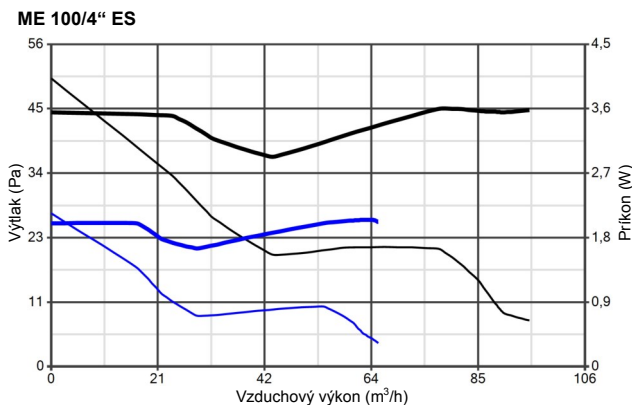

## Rozmery (mm)

	A	B	C	ØD	E	F	G	H	ØL
ME 100/4" ES	159	159	132	98	77,5	40,5	132	132	3,5
ME 120/5" ES	179	179	138	118	81	42,5	152	152	

## Tlakovo - výkonové krivky