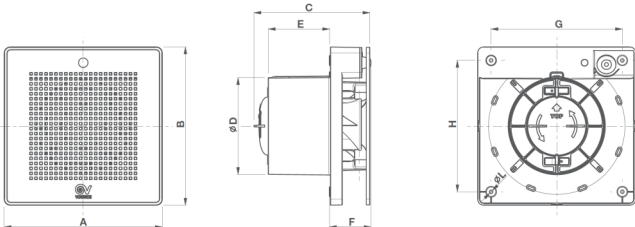

## Rozmery (mm)

	A	B	C	ØD	E	F	G	H	ØL
ME 100/4" ES	159	159	132	98	77,5	40,5	132	132	3,5
ME 120/5" ES	179	179	138	118	81	42,5	152	152	