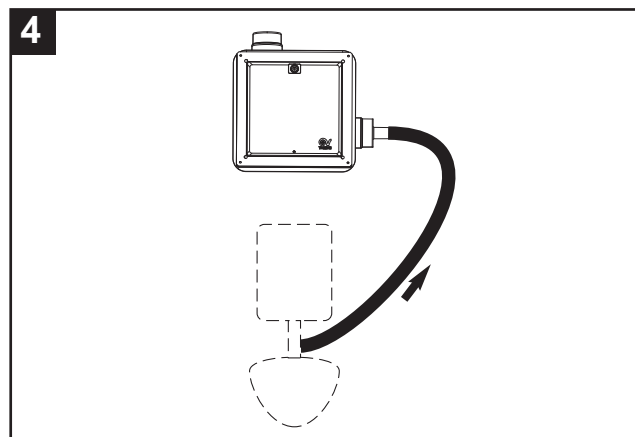

QE - TEK

Kit per estrazione secondaria da WC (fig. 1÷4)

Per l'installazione in WC è necessario tenere presenti le normative dei paesi di installazione. E' sconsigliata l'installazione senza filtri, perché l'apparecchio e l'intero condotto si sporcherebbero.

Apertura pretagliata per attacco tubo di scarico (a destra o sinistra) (fig.1)

Kit for secondary extraction from toilets (fig. 1÷4)

Keep in mind regulations of the countries of installation when installing toilets. Installation without filters is not recommended as the appliance and the entire duct would dirty.

Pre-cut opening for discharge pipe connection (right or left) (fig.1)