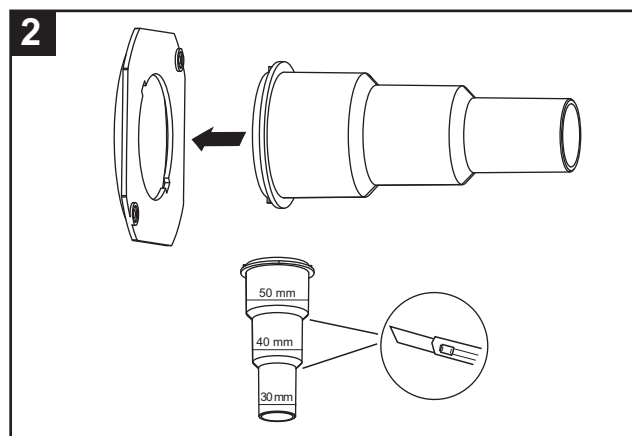

QE - TEK

Kit per estrazione secondaria da WC (fig. 1÷4)

Per l'installazione in WC è necessario tenere presenti le normative dei paesi di installazione. E' sconsigliata l'installazione senza filtri, perché l'apparecchio e l'intero condotto si sporcherebbero.

Apertura pretagliata per attacco tubo di scarico (a destra o sinistra) (fig.1)

Kit for secondary extraction from toilets (fig. 1÷4)

Keep in mind regulations of the countries of installation when installing toilets. Installation without filters is not recommended as the appliance and the entire duct would dirty.

Pre-cut opening for discharge pipe connection (right or left) (fig.1)